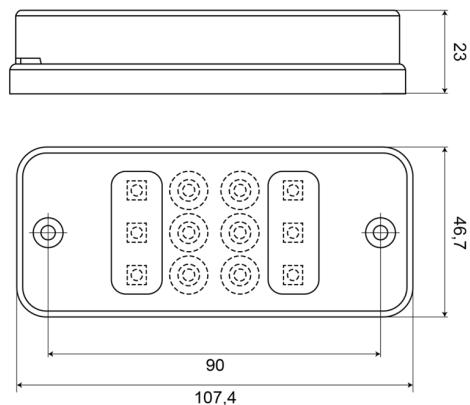

LUCI ANTERIORI E POSTERIORI

700R-LED

Fendinebbia posteriore | rettangolare | LED

EAN: 5414184003958

Specifiche

Altezza mm	47 mm	Larghezza mm	108 mm
Certificazione	ECE R23	Lato di montaggio	Posteriore
Colore della lente	Rosso	Montaggio	Montaggio superficiale
Connesione	Estremità dei cavi aperte	Numero di LED	12
Da ordinare presso	1	Peso (kg)	0,090 Kg
Fonte luminosa	LED	Spessore mm	23 mm
Grado di protezione IP	IP66+IP68	Tensione operativa	12V - 24V
Imballaggio	Imballaggio POS	Tipo	Fendinebbia posteriori