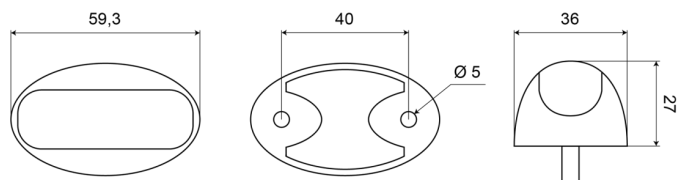

3168.0105100

Luce di posizione LED | 3LEDs | 12-24V | ambra

EAN: 5414184018075

Specifiche

Certificazione	ECE R91	Imballaggio	Imballaggio POS
Colore	Ambra	Lato di montaggio	Lato
Colore della lente	Ambra	Lunghezza del cavo (m)	0,50 m
Connesione	Estremità dei cavi aperte	Montaggio	Montaggio superficiale
Da ordinare presso	1	Numero di LED	3
Dimensioni	27 mm x 36 mm x 59,3 mm	Peso (kg)	0,062 Kg
EMC	EMC	Tensione operativa	12V - 24V
Fonte luminosa	LED		
Funzioni	Luce laterale di posizione		
Grado di protezione IP	IP68		