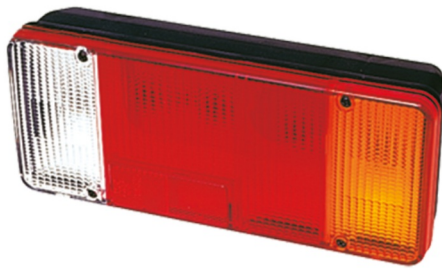

LUCI ANTERIORI E POSTERIORI

3121.400000

Fanale posteriore | destra | 12-24V

EAN: 5414184017856

Specifiche

Altezza mm	131 mm	Lato di montaggio	Posteriore - Destra
Certificazione	ECE	Lunghezza mm	304 mm
Colore	Ambra/rosso/bianco	Montaggio	Montaggio superficiale
Colore della lente	Ambra/rosso/bianco	Peso (kg)	0,750 Kg
Con indicatore di direzione	Sì	Presca	P21W-BA15s/R5W-BA15s
Con luce di posizione-stop	Sì	Senza catarifrangente triangolare	Sì
Con luce di retromarcia	Sì	Spessore mm	82 mm
Connessione	Universale con pressacavo	Tensione operativa	12V - 24V
Da ordinare presso	1	Tipo	Luci posteriori
Fonte luminosa	Alogeno		
Fornito con	Viti di montaggio		
Imballaggio	Imballaggio POS		