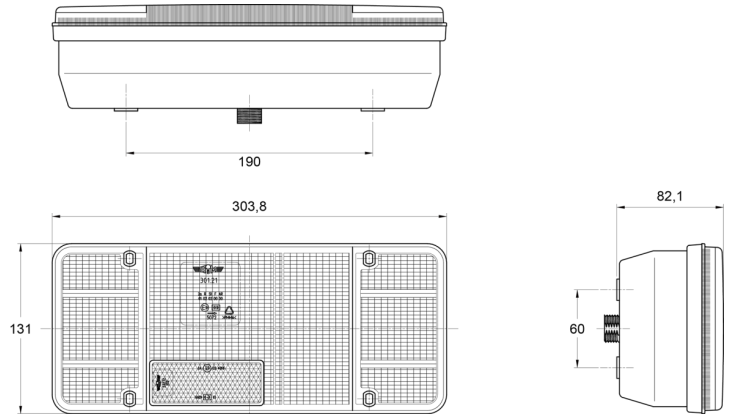

LUCI ANTERIORI E POSTERIORI

3121.400000

Fanale posteriore | destra | 12-24V

EAN: 5414184017856

Specifiche

Altezza mm	131 mm	Lato di montaggio	Posteriore - Destra
Certificazione	ECE	Lunghezza mm	304 mm
Colore	Ambra/rosso/bianco	Montaggio	Montaggio superficiale
Colore della lente	Ambra/rosso/bianco	Peso (kg)	0,750 Kg
Con indicatore di direzione	Sì	Presca	P21W-BA15s/R5W-BA15s
Con luce di posizione-stop	Sì	Senza catarifrangente triangolare	Sì
Con luce di retromarcia	Sì	Spessore mm	82 mm
Connessione	Universale con pressacavo	Tensione operativa	12V - 24V
Da ordinare presso	1	Tipo	Luci posteriori
Fonte luminosa	Alogeno		
Fornito con	Viti di montaggio		
Imballaggio	Imballaggio POS		