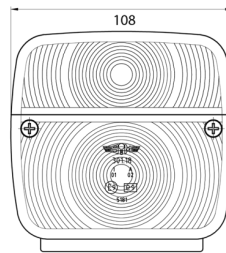

# LUCI ANTERIORI E POSTERIORI

3118.1000150

Luce posteriore alogena | sinistra+destra | 12-24V

EAN: 5414184565098

## Specifiche

Altezza mm	106.5 mm
Certificazione	ECE
Colore	Ambra/rosso
Colore della lente	Ambra/rosso
Con indicatore di direzione	Sì
Con luce di posizione-stop	Sì
Connessione	Passacavo
Da ordinare presso	2
Fonte luminosa	Alogeno
Fornito con	Viti di montaggio

Imballaggio	Imballaggio POS
Lato di montaggio	Posteriore - Sinistra e destra
Lunghezza mm	108 mm
Montaggio	Montaggio superficiale
Peso (kg)	0,162 Kg
Presca	P21W-BA15s/P21/5W BAY15d
Spessore mm	52 mm
Tensione operativa	12V - 24V
Tipo	Luci posteriori