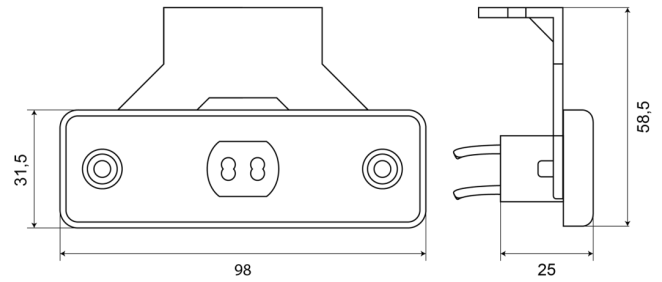

LUCI DI POSIZIONE

218-DV-OR

Luce di posizione LED | 12-24V | ambra

EAN: 5414184003866

Specifiche

Certificazione	ECE R3+R91	Funzioni	Luce laterale di posizione
Colore	Ambra	Grado di protezione IP	IP66+IP68
Colore della lente	Ambra	Imballaggio	Imballaggio POS
Connesione	Estremità dei cavi aperte	Lato di montaggio	Lato
Da ordinare presso	1	Montaggio	Montaggio superficiale/staffa
Dimensioni	98 x 31,5 (58,5) x 25	Numero di LED	2
EMC	EMC R10	Peso (kg)	0,053 Kg
EMC R10	Si	Temperatura di esercizio	-30°C / +65°C
Fonte luminosa	LED	Tensione operativa	12V - 24V
Fornito con	Staffa separata		