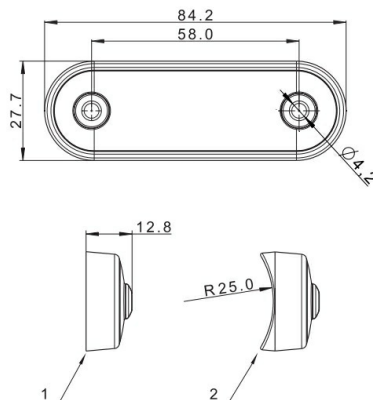

LUCI DI POSIZIONE

273-DV-CR-DARK

Luce di posizione LED | 4 LEDs | 12-24V | bianco | scuro/affumicato

EAN: 5414184008779

Specifiche

Certificazione	ECE R7	Imballaggio	Imballaggio POS
Colore	Bianco	Impermeabile	Sì
Colore della lente	Fumè	Lato di montaggio	Davanti
Connessione	Estremità dei cavi aperte	Lunghezza del cavo (m)	0,15 m
Da ordinare presso	1	Montaggio	Montaggio superficiale
Dimensioni	84 x 28 x 12,8 mm	Numero di LED	4
EMC	EMC R10	Peso (kg)	0,042 Kg
Fonte luminosa	LED	Temperatura di esercizio	-40°C / +55°C
Funzioni	Luce di contorno anteriore	Tensione operativa	12V - 24V