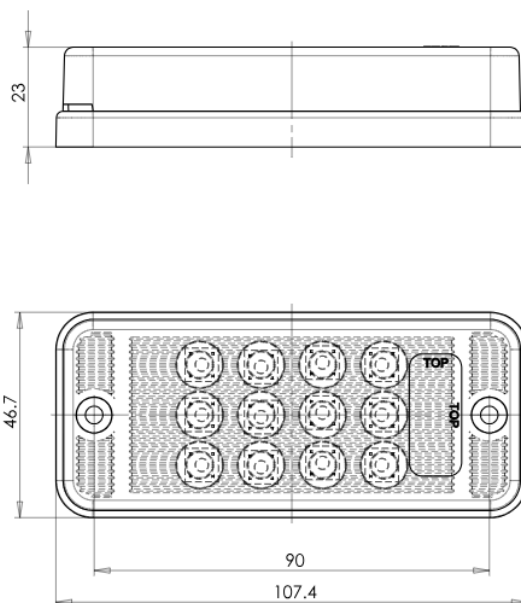

ÉCLAIRAGE INTÉRIEUR

C2-65-DV

Binnenverlichting | LED | langwerpig | wit

EAN: 5414184046764

Caractéristiques

Couleur	Blanc	Nombre de LEDs	12
Couleur lentille	Transparent	Poids (kg)	0,18 Kg
Dimensions	108 mm x 47 mm x 23 mm	Raccordement	Câble fin ouvert
Interrupteur	Non	Source lumineuse	LED
Longueur cable (m)	0,38 m	Tension	12V - 24V
Lumen	540	Type	Rectangulaire
Montage	Montage en surface	Watt	5 Watt