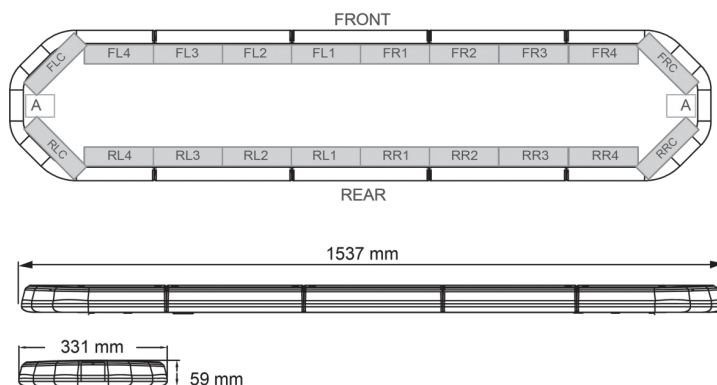

RAMPES LUMINEUSES À LED

LEG154B24CB

Rampe lum. À LED LEGION | 154 cm | bleu | 24V +
boîtier de comm.

EAN: 5414184791282

Caractéristiques

Caractéristiques	Avec boîtier de commande (TRAFLEDCONTR.REV1)
Connector de toit	Non, mais possible en option
Couleur	Bleu
Couleur lentille	Transparent
Dimensions	1537 mm x 331 mm x 59 mm (sans pieds de fixation)
ECE R65 Classe 2	Oui
EMC	EMC R10
EMC R10	Oui
Emballage	Boite brune avec étiquette
Indice de Réparabilité	Oui, score 8,5
Livré avec	Cablage, supports de fixation universels, boîtier de comm., manuel

Longueur cable (m)	4,50 m
Montage	Permanent
Nombre de LEDs	144
Plage de longueur	X-Large (151 - 200 cm)
Poids (kg)	16,7 Kg
Raccordement	Câble fin ouvert
Source lumineuse	LED
Série	Legion
Tension	24V
À commander par	1
Étanchéité	Oui