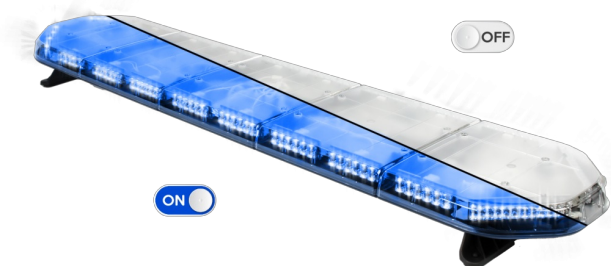

RAMPES LUMINEUSES À LED

LEG154B24CB

Rampe lum. À LED LEGION | 154 cm | bleu | 24V +
boîtier de comm.

EAN: 5414184791282

Caractéristiques

Caractéristiques	Avec boîtier de commande (TRAFLEDCONTR.REV1)
Connector de toit	Non, mais possible en option
Couleur	Bleu
Couleur lentille	Transparent
Dimensions	1537 mm x 331 mm x 59 mm (sans pieds de fixation)
ECE R65 Classe 2	Oui
EMC	EMC R10
EMC R10	Oui
Emballage	Boite brune avec étiquette
Indice de Réparabilité	Oui, score 8,5
Livré avec	Cablage, supports de fixation universels, boîtier de comm., manuel

Longueur cable (m)	4,50 m
Montage	Permanent
Nombre de LEDs	144
Plage de longueur	X-Large (151 - 200 cm)
Poids (kg)	16,7 Kg
Raccordement	Câble fin ouvert
Source lumineuse	LED
Série	Legion
Tension	24V
À commander par	1
Étanchéité	Oui