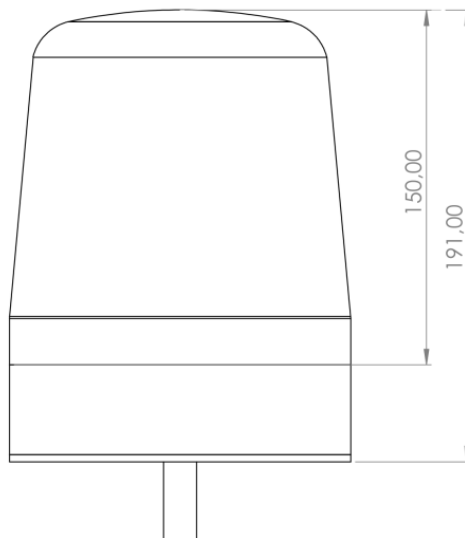

### Caractéristiques

Couleur	Bleu
Couleur lentille	Bleu
Degré-IP	IP65
Diamètre mm	150 mm
ECE R65 Classe 1	Oui
EMC R10	Oui
Emballage	Boite blanche avec étiquette
Hauteur	171 - 210 mm
Hauteur mm	180 mm
Longueur cable (m)	2,5 m
Montage	Fixation 1 boulon
Nombre de LEDs	16

Nombre de fonctions flash	3
Plage de diamètre	171 - 210 mm
Poids (kg)	1 Kg
Raccordement	Câble fin ouvert
Source lumineuse	LED
Synchronisable	Oui
Temperature d'opération	-30°C / +65°C
Tension	12V - 24V
À commander par	1