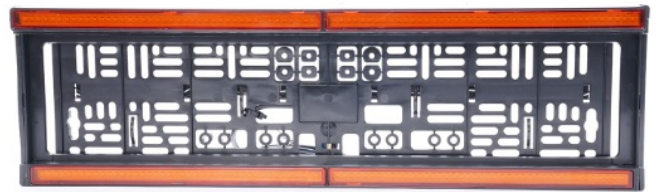

FEUX AVANT ET ARRIÈRE

LPS-OR/OR

Support de plaque d'immatriculation | Éclairage plaque
| Flash LED en haut et en bas | orange/orange

EAN: 5414184337824

Caractéristiques

Couleur	Orange	Nombre de fonctions flash	6
Degré-IP	IP6K9K	Raccordement	Câble fin ouvert
Dimensions	548 mm x 163 mm x 58 mm	Source lumineuse	LED
EMC R10	Oui	Tension	12V - 24V
Longueur cable (m)	2 m	Type	Support de plaque d'immatriculation avec signalisation
Modèle	Allongé	À commander par	1