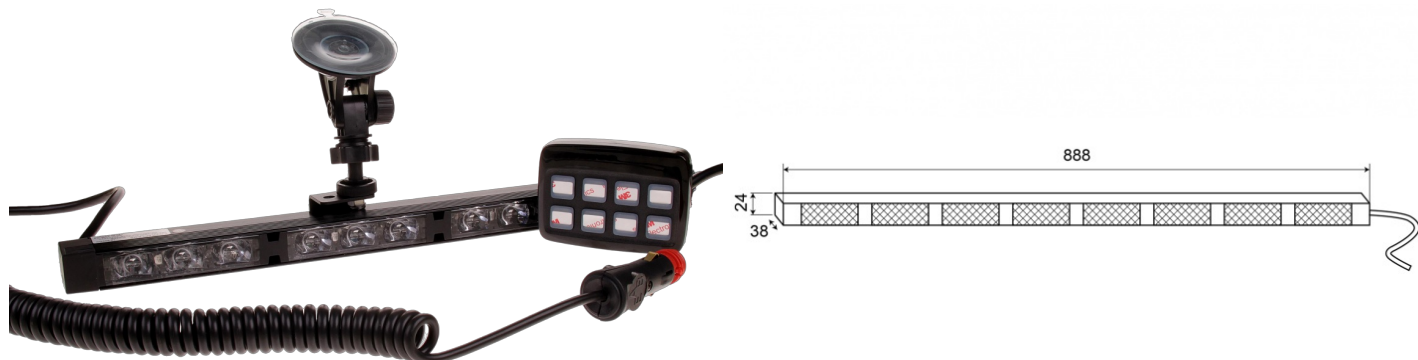

RAMPES DIRECTIONNELLES À LED

TRAFLED8-O-
RMV

Rampe directionnelle à LED | 8 modules | ventouses |
12-24V | orange

EAN: 5414184009158

Caractéristiques

Couleur	Orange	Nombre de LEDs	8x3
Couleur lentille	Transparent	Nombre de fonctions flash	20 warning +11 directionnelles
Degrée-IP	IP67	Quantité de modules	8
Dimensions	888 mm x 38 mm x 24 mm	Raccordement	Fiche allume cigare
EMC	EMC R10	Source lumineuse	LED
EMC R10	Oui	Temperature d'opération	-30°C / +65°C
Indice de Réparabilité	Oui, score 8,5	Tension	12V - 24V
Livré avec	Support ventouses combinés assemblés - commande avec support - cordon spiralé pour l'alimentation par la prise de cigare	Watt	24,40 Watt
Longueur cable (m)	15 m	À commander par	1
Montage	Ventouses		