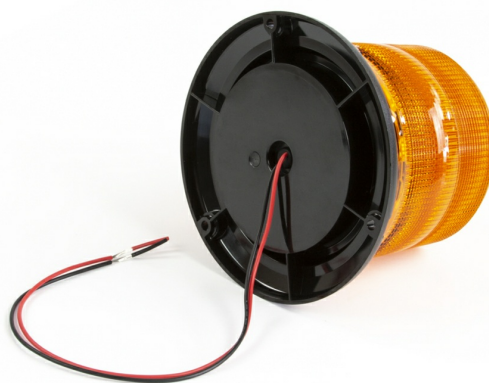

# GYROPHARES

518-DV-OR

Gyrophare | 15 LEDs | fixation 3 boulons | 12-24V | orange

EAN: 5414184006928

## Caractéristiques

Couleur	Orange	Livré avec	Manuel, boulons de montage
Couleur LEDs	Orange	Montage	Fixation 3 boulons
Couleur lentille	Orange	Nombre de LEDs	15
Degrée-IP	IPX6	Nombre de fonctions flash	16
Diamètre mm	142 mm	Plage de diamètre	171 - 210 mm
ECE R65 Classe 1	Oui	Poids (kg)	0,6 Kg
EMC	EMC R10	Raccordement	Câble fin ouvert
EMC R10	Oui	Source lumineuse	LED
Emballage	Emballage POS	Température d'opération	-30°C / +65°C
Hauteur	111 - 130 mm	Tension	12V - 24V
Hauteur mm	116 mm	À commander par	1