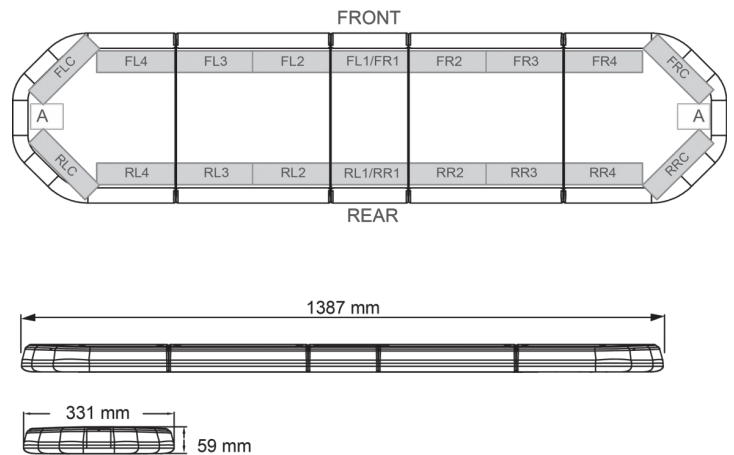

RAMPES LUMINEUSES À LED

LEGI39B12CB

Rampe lum. À LED LEGION | 139 cm | Bleu | 12V + boîtier de comm.

EAN: 5414184006768

Caractéristiques

Caractéristiques	Avec boîtier de commande (TRAFLEDCONTR.REV1)
Connector de toit	Non, mais possible en option
Consommation Amp	17 Amp
Couleur	Bleu
Couleur lentille	Transparent
Dimensions	1387 mm x 331 mm x 59 mm (sans pieds de fixation)
ECE R65 Classe 2	Oui
EMC	EMC R10
EMC R10	Oui
Emballage	Boîte brune avec étiquette
Indice de Réparabilité	Oui, score 8,5
Livré avec	Cablage, supports de fixation universels, boîtier de comm., manuel

Longueur cable (m)	4,50 m
Montage	Permanent
Nombre de LEDs	132
Plage de longueur	Large (131 - 150 cm)
Poids (kg)	15,8 Kg
Raccordement	Câble fin ouvert
Source lumineuse	LED
Série	Legion
Tension	12V
À commander par	1
Étanchéité	Oui