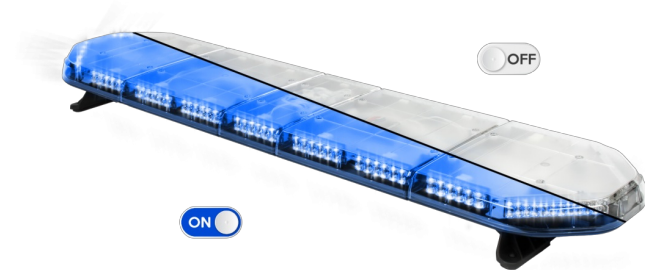

RAMPES LUMINEUSES À LED

LEGI39B12CB

Rampe lum. À LED LEGION | 139 cm | Bleu | 12V + boîtier de comm.

EAN: 5414184006768

Caractéristiques

Caractéristiques	Avec boîtier de commande (TRAFLEDCONTR.REV1)
Connector de toit	Non, mais possible en option
Consommation Amp	17 Amp
Couleur	Bleu
Couleur lentille	Transparent
Dimensions	1387 mm x 331 mm x 59 mm (sans pieds de fixation)
ECE R65 Classe 2	Oui
EMC	EMC R10
EMC R10	Oui
Emballage	Boîte brune avec étiquette
Indice de Réparabilité	Oui, score 8,5
Livré avec	Cablage, supports de fixation universels, boîtier de comm., manuel

Longueur cable (m)	4,50 m
Montage	Permanent
Nombre de LEDs	132
Plage de longueur	Large (131 - 150 cm)
Poids (kg)	15,8 Kg
Raccordement	Câble fin ouvert
Source lumineuse	LED
Série	Legion
Tension	12V
À commander par	1
Étanchéité	Oui