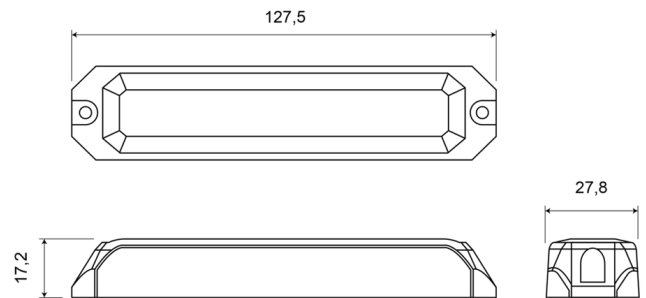

FEUX FLASH À LED

STARLED6-OR-
CL2

Feu flash | LED | 6 LEDs | 12-24V | orange

EAN: 5414184006317

Caractéristiques

Couleur	Orange	Nombre de LEDs	6
Couleur lentille	Transparent	Nombre de fonctions flash	5
Degré-IP	IP67	Poids (kg)	0,11 Kg
Dimensions	127,50 mm x 27,80 mm x 17,20 mm	Raccordement	Câble fin ouvert
ECE R65 Classe 1	Oui	Source lumineuse	LED
ECE R65 Classe 2	Oui	Synchronisable	Oui
EMC R10	Oui	Série	STARLED
Livré avec	Écrous de fixation, joint de montage, manuel	Température d'opération	-30°C / +65°C
Longueur câble (m)	0,16 m	Tension	12V - 24V
Montage	Montage en surface	À commander par	1