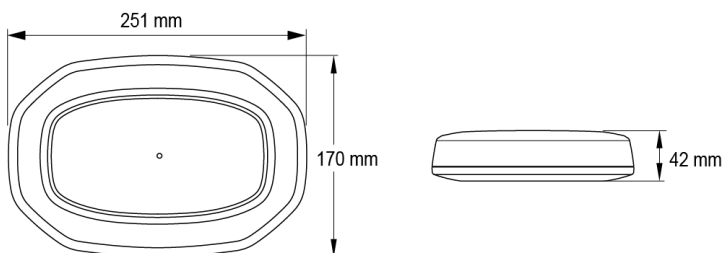

# RAMPES LUMINEUSES À LED

LEGMICRO-OR-O

Rampe lum. micro à LED LEGION | 25 cm | orange | 12? 24V

EAN: 5414184001510

## Caractéristiques

Caractéristiques	Sans boîtier de commande, sans connecteur de toit
Couleur	Orange
Couleur lentille	Orange
Dimensions	251 mm x 170 mm x 42 mm
ECE R65 Classe 1	Oui
EMC	EMC R10
EMC R10	Oui
Emballage	Emballage POS
Livré avec	Écrous de fixation, manuel
Montage	Permanent
Nombre de LEDs	24
Nombre de fonctions flash	29

Plage de longueur	Mini (0-100 cm)
Poids (kg)	1,1 Kg
Raccordement	Câble fin ouvert
Source lumineuse	LED
Synchronisable	Oui
Série	Legion
Tension	12V - 24V
À commander par	1
Étanchéité	Oui