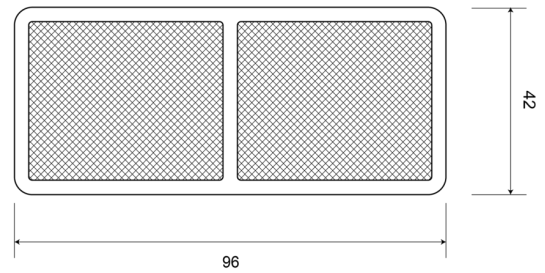

EAN: 5414184001053

Caractéristiques

Couleur	Blanc	Montage	À visser
Côté montage	Devant	Poids (kg)	0,032 Kg
Dimensions	96 mm x 42 mm	Type	Rectangulaire
Homologation	ECE R3	À commander par	10
Matériaux	PMMA/ABS	Épaisseur mm	6 mm