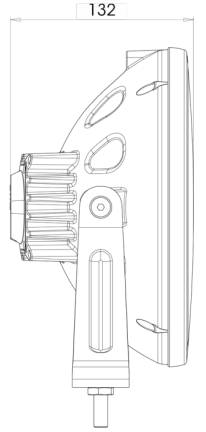

# FEUX AVANT ET ARRIÈRE

LEDZILLA-LIRI

Feu de route LED avec ligne et bague de position à LED

EAN: 5414184003361

## Caractéristiques

Couleur	Blanc	Longueur cable (m)	3 m
Couleur lentille	Transparent	Montage	Boulon M10
Côté montage	Devant	Poids (kg)	2 Kg
Degrée-IP	IP66+IP68	Raccordement	Câble fin ouvert
Diamètre mm	230 mm	Source lumineuse	LED
EMC	EMC R10	Spécifications	215000 candelas, réf 50
EMC R10	Oui	Tension	12V - 24V
Emballage	Emballage POS	Type	Feux longue portée
Hauteur mm	245 mm	À commander par	1
Homologation	ECE 112+R7	Épaisseur mm	132 mm