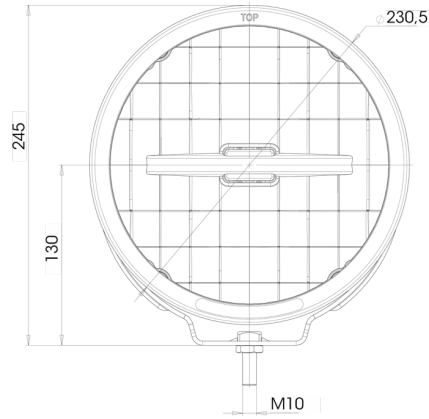

# FEUX AVANT ET ARRIÈRE

LEDZILLA-LIRI

Feu de route LED avec ligne et bague de position à LED

EAN: 5414184003361

## Caractéristiques

Couleur	Blanc	Longueur cable (m)	3 m
Couleur lentille	Transparent	Montage	Boulon M10
Côté montage	Devant	Poids (kg)	2 Kg
Degrée-IP	IP66+IP68	Raccordement	Câble fin ouvert
Diamètre mm	230 mm	Source lumineuse	LED
EMC	EMC R10	Spécifications	215000 candelas, réf 50
EMC R10	Oui	Tension	12V - 24V
Emballage	Emballage POS	Type	Feux longue portée
Hauteur mm	245 mm	À commander par	1
Homologation	ECE 112+R7	Épaisseur mm	132 mm