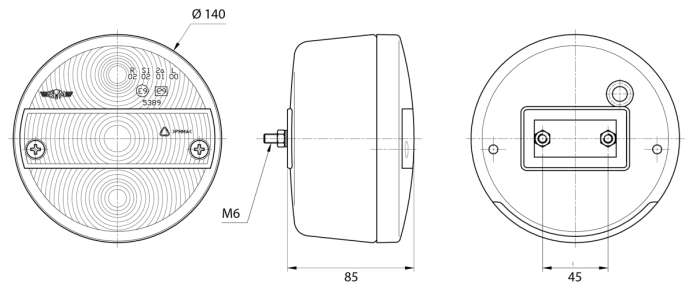

## Caractéristiques

Contient Clignoteur	Oui
Couleur	Orange/rouge
Couleur lentille	Orange/rouge
Côté montage	Arrière - Gauche & droite
Diamètre mm	140 mm
Emballage	Emballage POS
Homologation	ECE
Livré avec	Écrous de fixation
Montage	Montage en surface

Poids (kg)	0,45 Kg
Position-Stop	Oui
Raccordement	Passe-fils
Soquet	P21W-BA15s/R5W-BA15s
Source lumineuse	Halogène
Tension	12V - 24V
Type	Feux arrières
À commander par	1
Épaisseur mm	85 mm