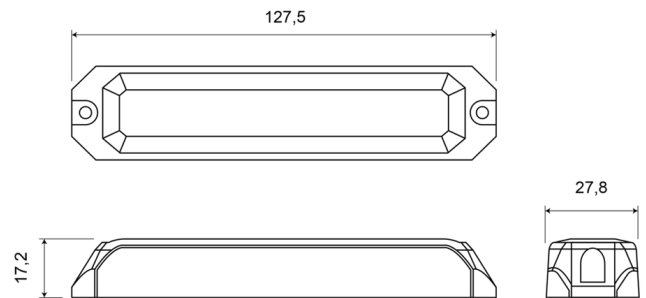

INTERMITENTES LED

STARLED6-OR-
CL2

Intermitente LED | 6 LED | 12-24V | ámbar

EAN: 5414184006317

Especificaciones

A solicitar por	1	Longitud del cable (m)	0,16 m
Color de lente	Transparente	Montaje	Superficial
Colour	Ámbar	Número de LEDs	6
Conexión	Extremo de cable abierto	Número de patrones de destello	5
Dimensiones	127,50 mm x 27,80 mm x 17,20 mm	Peso (kg)	0,112 Kg
ECE R65 Clase 1	Sí	Serie	STARLED
ECE R65 Clase 2	Sí	Sincronizable	Sí
EMC R10	Sí	Suministrado con	Tornillos de montaje, junta, manual
Fuente de luz	LED	Temperatura de funcionamiento	-30°C / +65°C
Grado IP	IP67	Voltaje de funcionamiento	12V - 24V