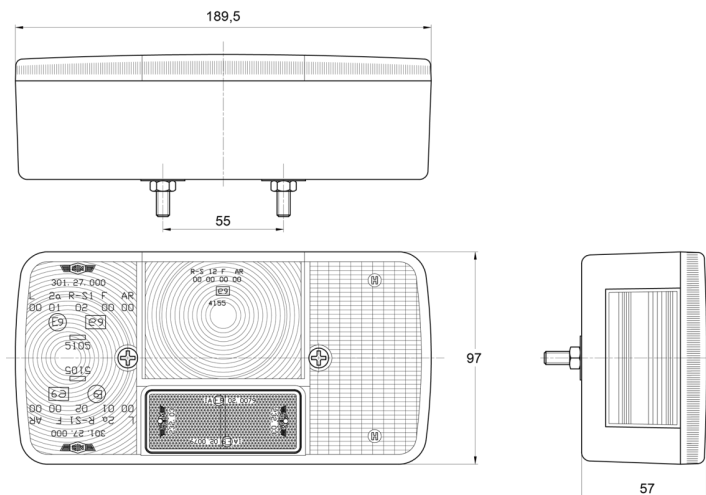

LUCES DELANTERAS Y TRASERAS

3127.000000

Luz trasera | derecha | 12-24V

EAN: 5414184550148

Especificaciones

A solicitar por	1	Embalaje	Empaque POS
Altura mm	97 mm	Espesor mm	57 mm
Base	P21W-BA15s/P21/5W-BAY 15d	Fuente de luz	Halógeno
Certificación	ECE	Lado de montaje	Parte trasera - Derecha
Color	Ámbar/rojo/blanco	Longitud mm	189,5 mm
Color de lente	Ámbar/rojo/blanco	Montaje	Superficial
Con luz de freno y posición	Sí	Peso (kg)	0,330 Kg
Con luz de marcha atrás	Sí	Sin catadióptrico triangular	Sí
Con luz de matrícula - lateral	Sí	Suministrado con	Tornillos de montaje
Con luz direccional	Sí	Tipo	Luces traseras
Conexión	Paso de cable	Voltaje de funcionamiento	12V - 24V