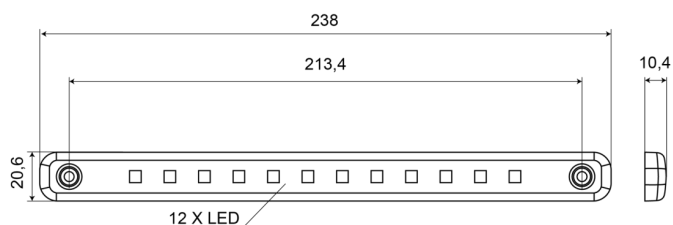

LUCES INTERIORES

204-12V

Luz interior | LED | tira | transparente

EAN: 5414184003828

Especificaciones

A solicitar por	1
Color	Blanco
Color de lente	Transparente
Conexión	Extremo de cable abierto
Dimensiones	238 mm x 20,6 mm x 10,4 mm
Embalaje	Empaque POS
Fuente de luz	LED
Grado IP	IP66+IP68
Impermeable	Sí
Interruptor	No

Lumen	300
Montaje	Superficial
Número de LEDs	12
Peso (kg)	0,074 Kg
Suministrado con	Perfil de montaje de goma
Tipo	Rectangular
Voltaje de funcionamiento	12V