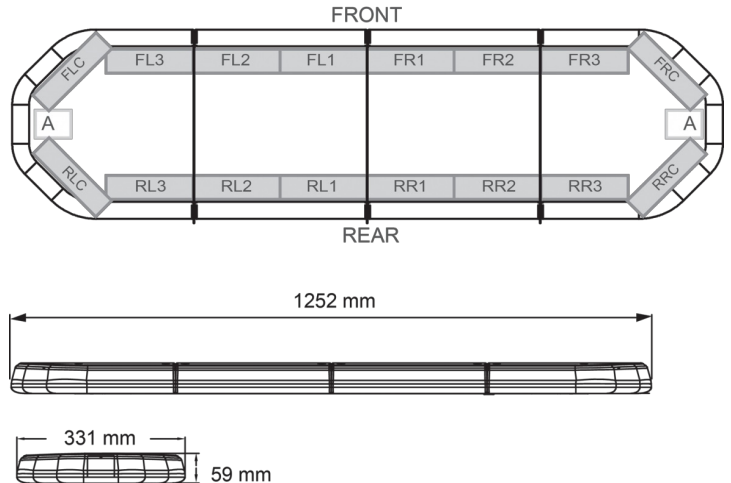

# LED LICHTBALKEN

LEGI25B24

LEGION LED Lichtbalken | 125 cm | blau | 24V

EAN: 5414184285743

## Spezifikationen

Abmessungen	1252 mm x 331 mm x 59 mm (ohne Befestigungselemente)
Anschluss	Offene Kabelenden
Anzahl der LEDs	120
Befestigung	Fest
Bestellbar per	1
Betriebsspannung	24V
Dachverbinder	Nein, aber als Option möglich
ECE R65 Klasse 2	Ja
EMC	EMC R10
EMC R10	Ja
Eigenschaften	Ohne Steuergerät, ohne Dachanschluss

Farbe	Blau
Farbe Linse	Transparent
Deliefert mit	Cable, universal mounting brackets, manual
Gewicht (kg)	14,100 Kg
Lichtquelle	LED
Länge des Kabels (m)	4,50 m
Längenbereich	MEDIUM (101 - 130 cm)
Reparierbarkeitsindex	Ja, Wertung 8,5
Serie	Legion
Verpackung	Braune Schachtel mit Etikett
Wasserdicht	Ja