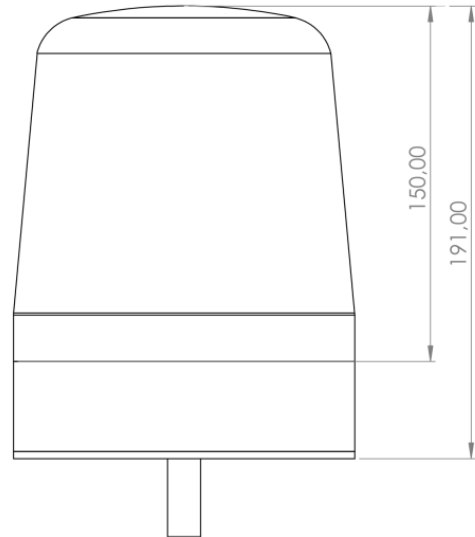

RUNDUMLEUCHTEN

SPIRIT-DV-BL

Rundumleuchte | LED | 1-Punkt-Befestigung | 12-24V | blau

EAN: 5414184038967

Spezifikationen

Anschluss	Offene Kabelenden	Farbe Linse	Blau
Anzahl der Blitzmuster	3	Gewicht (kg)	1 Kg
Anzahl der LEDs	16	Höhe mm	180 mm
Befestigung	1-Punkt-Befestigung	Höhenbereich	171 - 210 mm
Bestellbar per	1	IP-Schutzart	IP65
Betriebsspannung	12V - 24V	Lichtquelle	LED
Betriebstemperatur	-30°C / +65°C	Länge des Kabels (m)	2,50 m
Durchmesser mm	150 mm	Synchronisierbar	Ja
Durchmesserbereich	171 - 210 mm	Verpackung	Weißer Schachtel mit Etikett
ECE R65 Klasse 1	Ja		
EMC R10	Ja		
Farbe	Blau		