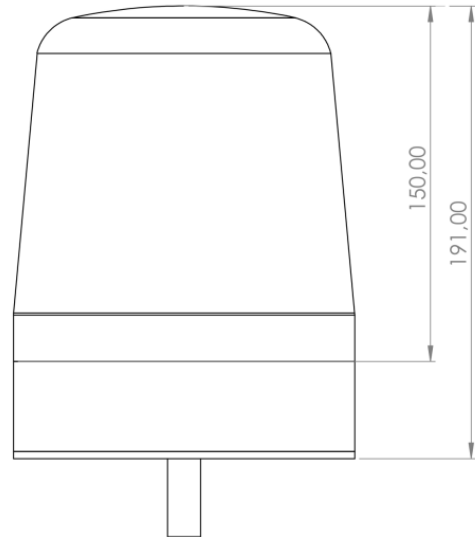

RUNDUMLEUCHTEN

SPIRIT-DV-OR

Rundumleuchte | LED | 1-Punkt-Befestigung | 12-24V | gelb

EAN: 5414184290112

Spezifikationen

Anschluss	Offene Kabelenden	EMC R10	Ja
Anzahl der Blitzmuster	3	Farbe	Gelb
Anzahl der LEDs	16	Farbe Linse	Gelb
Befestigung	1-Punkt-Befestigung	Gewicht (kg)	1 Kg
Bestellbar per	1	Höhe mm	180 mm
Betriebsspannung	12V - 24V	Höhenbereich	171 - 210 mm
Betriebstemperatur	-30°C / +65°C	IP-Schutzart	IP65
Durchmesser mm	150 mm	Lichtquelle	LED
Durchmesserbereich	171 - 210 mm	Länge des Kabels (m)	2,50 m
ECE R65 Klasse 1	Ja	Synchronisierbar	Ja
EMC	EMC R10	Verpackung	Weißer Schachtel mit Etikett