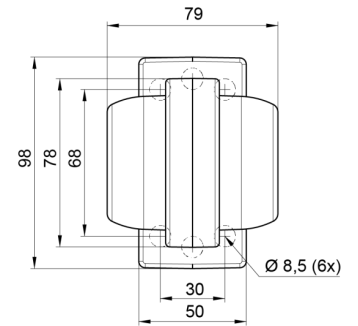

# MARKIERUNGSLEUCHTEN

MAVERICKI-WI-  
WI

LED-Markierungsleuchte | 12-24V | weiß/weiß

EAN: 5414184053496

## Spezifikationen

Abmessungen	98 x 79 x 108 mm	Eigenschaften	Kompatibel mit Gylle-Leuchten
Anschluss	Offene Kabelenden	Farbe	Weiss/weiss
Befestigung	Oberflächenmontage	Farbe Linse	Weiss
Befestigungsseite	Vorderseite	Funktionen	Begrenzungsleuchte 2 Funktionen
Bestellbar per	1	Gewicht (kg)	0,226 Kg
Betriebsspannung	12V - 24V	IP-Schutzart	IP66+IP68
Betriebstemperatur	-30°C / +65°C	Lichtquelle	LED
Durchmesser mm	78 mm	Material	Gummi
EMC	EMC R10	Verpackung	POS-Verpackung
EMC R10	Ja		