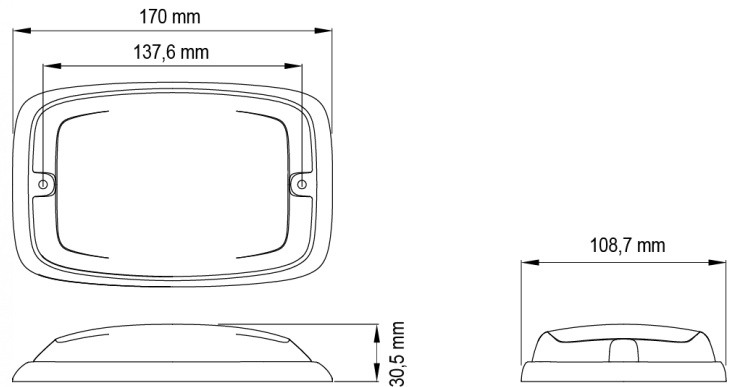

GERICHTETE KENNLEUCHTEN

R6-OR

LED-Blitzer | 12 LEDs | 12-24V | gelb

EAN: 5414184565418

Spezifikationen

Abmessungen	170 mm x 109 mm x 30,50 mm	Farbe	Gelb
Anschluss	Offene Kabelenden	Farbe Linse	Gelb
Anzahl der Blitzmuster	16	Deliefert mit	Befestigungsschrauben, Dichtung
Anzahl der LEDs	12	Gewicht (kg)	0,380 Kg
Befestigung	Oberflächenmontage	Höhe mm	30,55 mm
Bestellbar per	1	IP-Schutzart	IPX7
Betriebsspannung	12V - 24V	Lichtquelle	LED
Betriebstemperatur	-30°C / +65°C	Länge des Kabels (m)	0,25 m
Breite mm	109 mm	Länge mm	170 mm
ECE R65 Klasse 2	Ja	Modell	Rechteckig/lang/langgestreckt
EMC	EMC R10	Synchronisierbar	Ja
EMC R10	Ja		