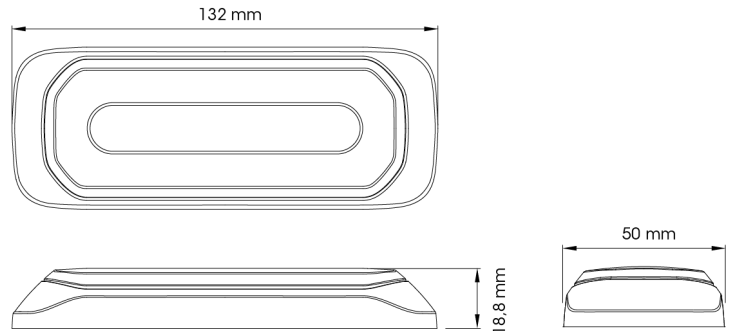

# GERICHTETE KENNLEUCHTEN

HALO-OR/CR

LED-Blitzer | 6 LEDs | 12-24V | gelb/weiß

EAN: 5414184019850

## Spezifikationen

Abmessungen	132 x 18,8 x 50 mm	Geliefert mit	Befestigungsschrauben, Dichtung, Bedienungsanleitung
Anschluss	Offene Kabelenden	Gewicht (kg)	0,300 Kg
Anzahl der Blitzmuster	14	IP-Schutzart	IPX8
Anzahl der LEDs	6	Lichtquelle	LED
Befestigung	Oberflächenmontage	Länge des Kabels (m)	0,25 m
Bestellbar per	1	Modell	Rechteckig/lang/langgestreckt
Betriebsspannung	12V - 24V	Serie	HALO
ECE R65 Klasse 1	Ja	Synchronisierbar	Ja
EMC	EMC R10	Zertifizierung	ECE R65+R7
EMC R10	Ja		
Farbe	Gelb/weiß		
Farbe Linse	Transparent		