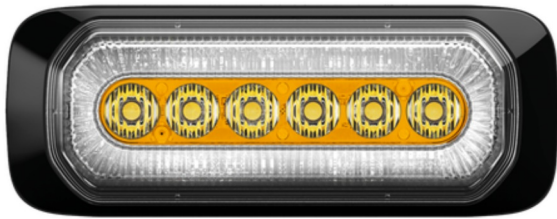

# GERICHTETE KENNLEUCHTEN

HALO-OR/CR

LED-Blitzer | 6 LEDs | 12-24V | gelb/weiß

EAN: 5414184019850

## Spezifikationen

Abmessungen	132 x 18,8 x 50 mm	Geliefert mit	Befestigungsschrauben, Dichtung, Bedienungsanleitung
Anschluss	Offene Kabelenden	Gewicht (kg)	0,300 Kg
Anzahl der Blitzmuster	14	IP-Schutzart	IPX8
Anzahl der LEDs	6	Lichtquelle	LED
Befestigung	Oberflächenmontage	Länge des Kabels (m)	0,25 m
Bestellbar per	1	Modell	Rechteckig/lang/langgestreckt
Betriebsspannung	12V - 24V	Serie	HALO
ECE R65 Klasse 1	Ja	Synchronisierbar	Ja
EMC	EMC R10	Zertifizierung	ECE R65+R7
EMC R10	Ja		
Farbe	Gelb/weiß		
Farbe Linse	Transparent		