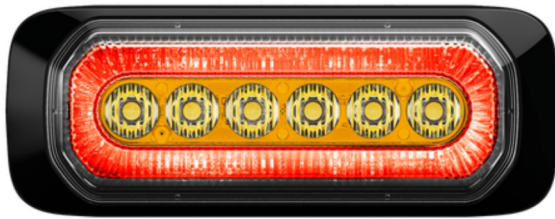

# GERICHTETE KENNLEUCHTEN

HALO-OR/RO

LED-Blitzer | 6 LEDs | 12-24V | gelb/rot

EAN: 5414184019874

## Spezifikationen

Abmessungen	132 x 18,8 x 50 mm	Geliefert mit	Befestigungsschrauben, Dichtung, Bedienungsanleitung
Anschluss	Offene Kabelenden	Gewicht (kg)	0,300 Kg
Anzahl der Blitzmuster	14	IP-Schutzart	IPX8
Anzahl der LEDs	6	Lichtquelle	LED
Befestigung	Oberflächenmontage	Länge des Kabels (m)	0,25 m
Bestellbar per	1	Modell	Rechteckig/lang/langgestreckt
Betriebsspannung	12V - 24V	Serie	HALO
ECE R65 Klasse 1	Ja	Synchronisierbar	Ja
EMC	EMC R10	Zertifizierung	ECE R65+R7
EMC R10	Ja		
Farbe	Gelb/rot		
Farbe Linse	Transparent		