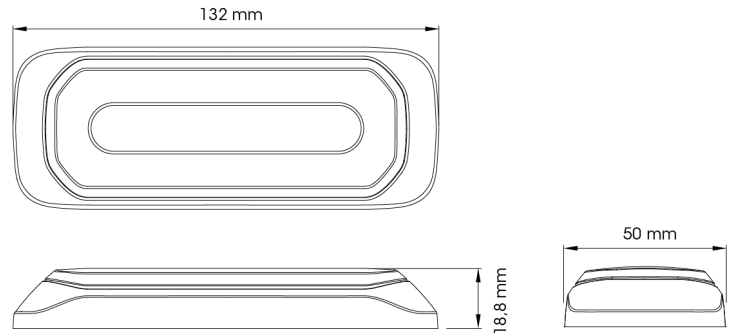

# GERICHTETE KENNLEUCHTEN

HALO-OR/RO

LED-Blitzer | 6 LEDs | 12-24V | gelb/rot

EAN: 5414184019874

## Spezifikationen

Abmessungen	132 x 18,8 x 50 mm	Geliefert mit	Befestigungsschrauben, Dichtung, Bedienungsanleitung
Anschluss	Offene Kabelenden	Gewicht (kg)	0,300 Kg
Anzahl der Blitzmuster	14	IP-Schutzart	IPX8
Anzahl der LEDs	6	Lichtquelle	LED
Befestigung	Oberflächenmontage	Länge des Kabels (m)	0,25 m
Bestellbar per	1	Modell	Rechteckig/lang/langgestreckt
Betriebsspannung	12V - 24V	Serie	HALO
ECE R65 Klasse 1	Ja	Synchronisierbar	Ja
EMC	EMC R10	Zertifizierung	ECE R65+R7
EMC R10	Ja		
Farbe	Gelb/rot		
Farbe Linse	Transparent		