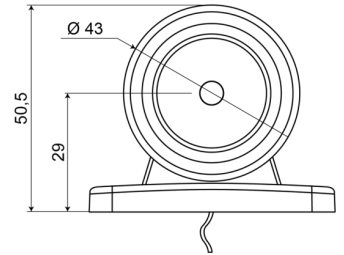

275

LED-Markierungsleuchte | links+rechts | 12-24V | rot/weiß

EAN: 5414184004023

Spezifikationen

Abmessungen	50,5 x 60 x 21 mm	Eigenschaften	Sehr kompakt!
Anschluss	Offene Kabelenden	Farbe	Rot/weiss
Befestigung	Oberflächenmontage	Farbe Linse	Transparent
Befestigungsseite	Left & right	Funktionen	Begrenzungsleuchte 2 Funktionen
Bestellbar per	1	Gewicht (kg)	0,059 Kg
Betriebsspannung	12V - 24V	IP-Schutzart	IP66+IP68
Betriebstemperatur	-30°C / +65°C	Lichtquelle	LED
Durchmesser mm	43 mm	Verpackung	POS-Verpackung
EMC	EMC R10	Zertifizierung	ECE R7
EMC R10	Ja		