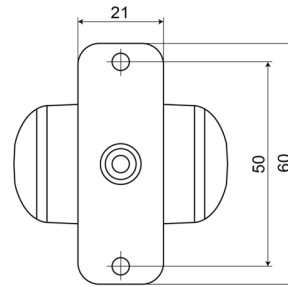

275

LED-Markierungsleuchte | links+rechts | 12-24V | rot/weiß

EAN: 5414184004023

Spezifikationen

Abmessungen	50,5 x 60 x 21 mm	Eigenschaften	Sehr kompakt!
Anschluss	Offene Kabelenden	Farbe	Rot/weiss
Befestigung	Oberflächenmontage	Farbe Linse	Transparent
Befestigungsseite	Left & right	Funktionen	Begrenzungsleuchte 2 Funktionen
Bestellbar per	1	Gewicht (kg)	0,059 Kg
Betriebsspannung	12V - 24V	IP-Schutzart	IP66+IP68
Betriebstemperatur	-30°C / +65°C	Lichtquelle	LED
Durchmesser mm	43 mm	Verpackung	POS-Verpackung
EMC	EMC R10	Zertifizierung	ECE R7
EMC R10	Ja		