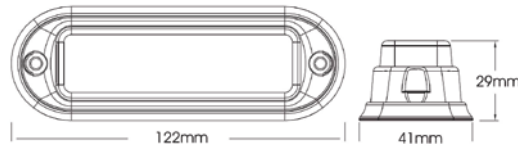

**STARLED 4**

VOLTAGE	VERBRUIK CONSUMMATION CURRENT DRAW	KABEL CÂBLE CABLE	# LEDES	FUNCTIES FONCTIONS FUNCTIONS
10-30 VDC	0,70 Amp	30 cm	4	18

KLEUR COULEUR COLOR	REFERENTIE RÉFÉRENCE PART NUMBER
	STARLED4-OR
	STARLED4-BL
	STARLED4-RO
	STARLED4-CR

SYNCHRONISEERBAAR - SYNCHRONISABLE - CAN BE SYNCHRONISED  
 GEEN EXTERNE BESTURING NODIG - PAS BESOIN DE BOITIER EXTERNE - NO NEED FOR EXTERNAL CONTROL BOX

**STARLED 4 RUB**

REFERENTIE RÉFÉRENCE PART NUMBER	OMSCHRIJVING DESCRIPTION DESCRIPTION
--	--