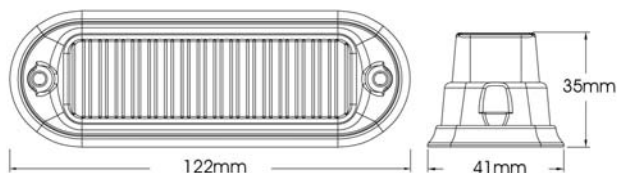

STARLED4

**EXTREMELY
BRIGHT**

Voltage : 12/24 VDC

Zeer compact/Très compact/Compact size

18 flitspatronen/18 fonctions flash/18 flash patterns

Synchroniseerbaar/Synchronisable/Can be synchronised

Verbruik/Consommation/Current draw : Max. 0,70 amps

Inbouw mogelijk - Modèle encastrable disponible - Flush Mount possible

Beschikbaar/Disponible/Available:

- STARLED4-OR : Oranje-Orange-Amber
- STARLED4-BL : Blauw-Bleu-Blue
- STARLED4-CR : Kristal-Cristal-White
- STARLED4-RO : Rood-Rouge-Red