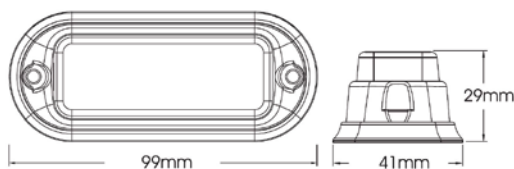

STARLED 3

VOLTAGE	VERBRUIK CONSUMMATION CURRENT DRAW	KABEL CÂBLE CABLE	# LEDS	FUNCTIES FONCTIONS FUNCTIONS
10-30 VDC	0,35 Amp	30 cm	3	11

KLEUR COULEUR COLOR	REFERENTIE RÉFÉRENCE PART NUMBER
	STARLED3-OR
	STARLED3-BL
	STARLED3-RO
	STARLED3-CR

SYNCHRONISEERBAAR - SYNCHRONISABLE - CAN BE SYNCHRONISED
 GEEN EXTERNE BESTURING NODIG - PAS BESOIN DE BOITIER EXTERNE - NO NEED FOR EXTERNAL CONTROL BOX

STARLED 3 RUB

REFERENTIE RÉFÉRENCE PART NUMBER	OMSCHRIJVING DESCRIPTION DESCRIPTION
STARLED3RUB	Rubber voor inbouwmontage Joint pour montage encastrable Rubber for recess mounting