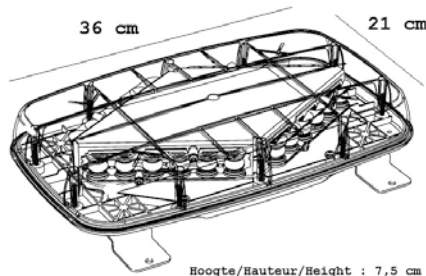

LED SIGNALISATIE & LICHTBALKEN SIGNALISATION À LED & RAMPES LUMINEUSES LED SIGNALISATION & LIGHT BARS

PINN MINI

VOLTAGE	VERBRUIK CONSUMMATION CURRENT DRAW	KABEL CÂBLE CABLE	# LEDS	FUNCTIES FONCTIONS FUNCTIONS
12 VDC (10-16 VDC)	0,5 Amp	3 m	6x4 = 24	28