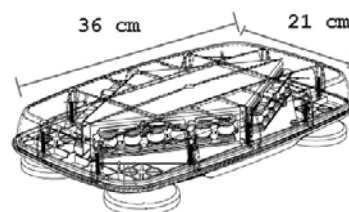

KLEUR COULEUR COLOR	REFERENTIE RÉFÉRENCE PART NUMBER
	PINN MINI-12V-OR
	PINN MINI-12V-BL
	PINN MINI-12V-RO
	PINN MINI-12V-CR

Kleurcombinaties mogelijk
Combinaisons de couleur possible
Color combinations possible

Magnetisch
Magnétique
Magnetic

PINN MINI MAG

VOLTAGE	VERBRUIK CONSUMMATION CURRENT DRAW	KABEL CÂBLE CABLE	# LEDS	FUNCTIES FONCTIONS FUNCTIONS
12 VDC (10-16 VDC)	0,5 Amp	3 m	6x4 = 24	28

KLEUR COULEUR COLOR	REFERENTIE RÉFÉRENCE PART NUMBER
	PINN MINI-12VM-OR
	PINN MINI-12VM-BL
	PINN MINI-12VM-RO
	PINN MINI-12VM-CR