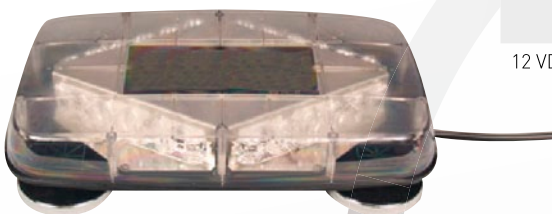

LED SIGNALISATIE & LICHTBALKEN SIGNALISATION À LED & RAMPES LUMINEUSES LED SIGNALISATION & LIGHT BARS

PINN MINI

VOLTAGE	VERBRUIK CONSUMMATION CURRENT DRAW	KABEL CÂBLE CABLE	# LEDS	FUNCTIES FONCTIONS FUNCTIONS
12 VDC (10-16 VDC)	0,5 Amp	3 m	6x4 = 24	28

KLEUR COULEUR COLOR	REFERENTIE RÉFÉRENCE PART NUMBER
	PINN MINI-12V-OR
	PINN MINI-12V-BL
	PINN MINI-12V-RO
	PINN MINI-12V-CR

Kleurcombinaties mogelijk
Combinaisons de couleur possible
Color combinations possible

Magnetisch
Magnétique
Magnetic

PINN MINI MAG

VOLTAGE	VERBRUIK CONSUMMATION CURRENT DRAW	KABEL CÂBLE CABLE	# LEDS	FUNCTIES FONCTIONS FUNCTIONS
12 VDC (10-16 VDC)	0,5 Amp	3 m	6x4 = 24	28

KLEUR COULEUR COLOR	REFERENTIE RÉFÉRENCE PART NUMBER
	PINN MINI-12VM-OR
	PINN MINI-12VM-BL
	PINN MINI-12VM-RO
	PINN MINI-12VM-CR