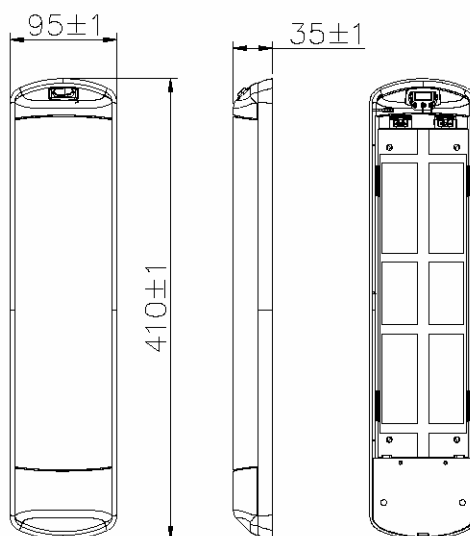

C2-76 / C2-78

C2-76

C2-76 : 1TL

12VDC : C2-76-12V

24VDC : C2-76-24V

TL type : T5-8W (Cool White)

(A700091 : T5-8W-Cool White)

C2-78

C2-78 : 2 TL

12VDC : C2-78-12V

24VDC : C2-78-24V

TL type : T5-8W (Cool White)

(A700091 : T5-8W-Cool White)

S.A. APPAREILS ELECTRIQUES ET ELECTRONIQUES BELGES N.V.

TEL. +32.2.452.80.01 • FAX +32.2.452.84.64

Z.5 MOLLEM 400 • B-1730 ASSE (BELGIUM)