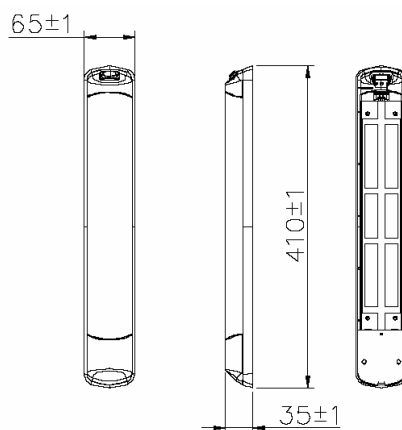

C2-76 / C2-78

C2-76

C2-76 : 1TL

12VDC : C2-76-12V

24VDC : C2-76-24V

TL type : T5-8W (Cool White)

(A700091 : T5-8W-Cool White)

C2-78

C2-78 : 2 TL

12VDC : C2-78-12V

24VDC : C2-78-24V

TL type : T5-8W (Cool White)

(A700091 : T5-8W-Cool White)

S.A. APPAREILS ELECTRIQUES ET ELECTRONIQUES BELGES N.V.

TEL. +32.2.452.80.01 • FAX +32.2.452.84.64

Z.5 MOLLEM 400 • B-1730 ASSE (BELGIUM)