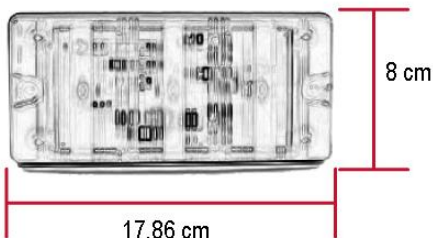

C2-60LED

C2-60LED

LED BINNENVERLICHTING
10-30 VOLT DC
3 X GEN III LED
VERBRUIK : 0,91 amps
BEDRIJFST° : -20° C + 65° C
PC LENS

ECLAIRAGE INTERIEUR A LED
10-30 VOLT DC
3 X GEN III LED
CONSOMMATION : 0,91 amps
T° : -20° C + 65° C
LENTILLE PC

LED INTERIOR LIGHT
10-30 VOLT DC
3 X GEN III LED
CURRENT DRAW : 0,91 amps
T° : -20° C + 65° C
PC LENS

Hoogte/Hauteur/Depth : 1,9 cm

S.A. APPAREILS ELECTRIQUES ET ELECTRONIQUES BELGES N.V.

TEL. +32.2.452.80.01 • FAX +32.2.452.84.64