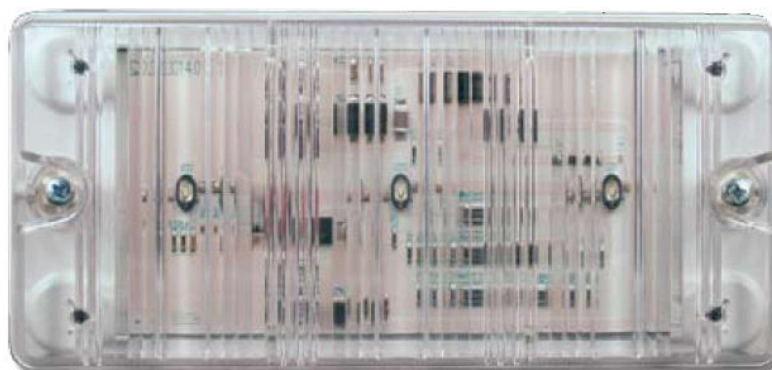

C2-60LED

C2-60LED

LED BINNENVERLICHTING
10-30 VOLT DC
3 X GEN III LED
VERBRUIK : 0,91 amps
BEDRIJFST° : -20° C + 65° C
PC LENS

ECLAIRAGE INTERIEUR A LED
10-30 VOLT DC
3 X GEN III LED
CONSOMMATION : 0,91 amps
T° : -20° C + 65° C
LENTILLE PC

LED INTERIOR LIGHT
10-30 VOLT DC
3 X GEN III LED
CURRENT DRAW : 0,91 amps
T° : -20° C + 65° C
PC LENS

Hoogte/Hauteur/Depth : 1,9 cm

S.A. APPAREILS ELECTRIQUES ET ELECTRONIQUES BELGES N.V.

TEL. +32.2.452.80.01 • FAX +32.2.452.84.64