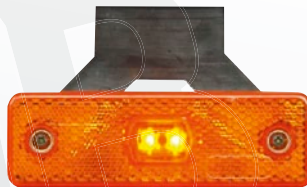

MARKEERVERLICHTING

FEUX D'ENCOMBREMENT

MARKER LIGHTS

AE-01-197

KLEUR COULEUR COLOR	REFERENTIE RÉFÉRENCE PART NUMBER
	AE-01-197 CR
	AE-01-197 OR
	AE-01-197 RO

217-DV

KLEUR COULEUR COLOR	MET KABEL 500 MM AVEC CABLE 500 MM WITH CABLE 500 MM	MET KABEL 500 MM + CLICK IN AVEC CABLE 500 MM + CLICK IN WITH CABLE 500 MM + CLICK IN
	217-DV-CR	217-DV-CR-FA
	217-DV-OR	217-DV-OR-FA
	217-DV-RO	217-DV-RO-FA

218-DV

KLEUR COULEUR COLOR	MET KABEL 500 MM AVEC CABLE 500 MM WITH CABLE 500 MM	MET KABEL 500 MM + CLICK IN AVEC CABLE 500 MM + CLICK IN WITH CABLE 500 MM + CLICK IN
	218-DV-CR	218-DV-CR-FA
	218-DV-OR	218-DV-OR-FA
	218-DV-RO	218-DV-RO-FA