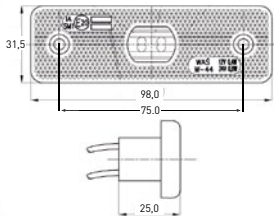

MARKEERVERLICHTING

FEUX D'ENCOMBREMENT

MARKER LIGHTS

AE-01-197

KLEUR COULEUR COLOR	REFERENTIE RÉFÉRENCE PART NUMBER
	AE-01-197 CR
	AE-01-197 OR
	AE-01-197 RO

217-DV

KLEUR COULEUR COLOR	MET KABEL 500 MM AVEC CABLE 500 MM WITH CABLE 500 MM	MET KABEL 500 MM + CLICK IN AVEC CABLE 500 MM + CLICK IN WITH CABLE 500 MM + CLICK IN
	217-DV-CR	217-DV-CR-FA
	217-DV-OR	217-DV-OR-FA
	217-DV-RO	217-DV-RO-FA

218-DV

KLEUR COULEUR COLOR	MET KABEL 500 MM AVEC CABLE 500 MM WITH CABLE 500 MM	MET KABEL 500 MM + CLICK IN AVEC CABLE 500 MM + CLICK IN WITH CABLE 500 MM + CLICK IN
	218-DV-CR	218-DV-CR-FA
	218-DV-OR	218-DV-OR-FA
	218-DV-RO	218-DV-RO-FA