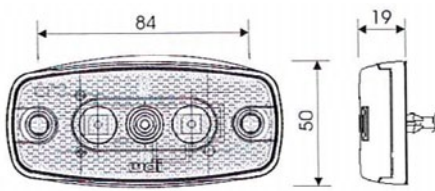

MARKEERVERLICHTING

FEUX D'ENCOMBREMENT

MARKER LIGHTS

AE-01-197

KLEUR COULEUR COLOR	REFERENTIE RÉFÉRENCE PART NUMBER
	AE-01-197 CR
	AE-01-197 OR
	AE-01-197 RO

217-DV

KLEUR COULEUR COLOR	MET KABEL 500 MM AVEC CABLE 500 MM WITH CABLE 500 MM	MET KABEL 500 MM + CLICK IN AVEC CABLE 500 MM + CLICK IN WITH CABLE 500 MM + CLICK IN
	217-DV-CR	217-DV-CR-FA
	217-DV-OR	217-DV-OR-FA
	217-DV-RO	217-DV-RO-FA

218-DV

KLEUR COULEUR COLOR	MET KABEL 500 MM AVEC CABLE 500 MM WITH CABLE 500 MM	MET KABEL 500 MM + CLICK IN AVEC CABLE 500 MM + CLICK IN WITH CABLE 500 MM + CLICK IN
	218-DV-CR	218-DV-CR-FA
	218-DV-OR	218-DV-OR-FA
	218-DV-RO	218-DV-RO-FA