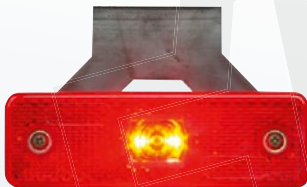

MARKEERVERLICHTING

FEUX D'ENCOMBREMENT

MARKER LIGHTS

AE-01-197

KLEUR COULEUR COLOR	REFERENTIE RÉFÉRENCE PART NUMBER
	AE-01-197 CR
	AE-01-197 OR
	AE-01-197 RO

217-DV

KLEUR COULEUR COLOR	MET KABEL 500 MM AVEC CABLE 500 MM WITH CABLE 500 MM	MET KABEL 500 MM + CLICK IN AVEC CABLE 500 MM + CLICK IN WITH CABLE 500 MM + CLICK IN
	217-DV-CR	217-DV-CR-FA
	217-DV-OR	217-DV-OR-FA
	217-DV-RO	217-DV-RO-FA

218-DV

KLEUR COULEUR COLOR	MET KABEL 500 MM AVEC CABLE 500 MM WITH CABLE 500 MM	MET KABEL 500 MM + CLICK IN AVEC CABLE 500 MM + CLICK IN WITH CABLE 500 MM + CLICK IN
	218-DV-CR	218-DV-CR-FA
	218-DV-OR	218-DV-OR-FA
	218-DV-RO	218-DV-RO-FA