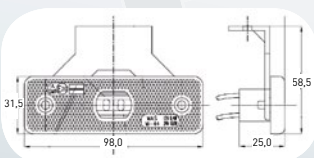

MARKEERVERLICHTING

FEUX D'ENCOMBREMENT

MARKER LIGHTS

AE-01-197

KLEUR COULEUR COLOR	REFERENTIE RÉFÉRENCE PART NUMBER
	AE-01-197 CR
	AE-01-197 OR
	AE-01-197 RO

217-DV

KLEUR COULEUR COLOR	MET KABEL 500 MM AVEC CABLE 500 MM WITH CABLE 500 MM	MET KABEL 500 MM + CLICK IN AVEC CABLE 500 MM + CLICK IN WITH CABLE 500 MM + CLICK IN
	217-DV-CR	217-DV-CR-FA
	217-DV-OR	217-DV-OR-FA
	217-DV-RO	217-DV-RO-FA

218-DV

KLEUR COULEUR COLOR	MET KABEL 500 MM AVEC CABLE 500 MM WITH CABLE 500 MM	MET KABEL 500 MM + CLICK IN AVEC CABLE 500 MM + CLICK IN WITH CABLE 500 MM + CLICK IN
	218-DV-CR	218-DV-CR-FA
	218-DV-OR	218-DV-OR-FA
	218-DV-RO	218-DV-RO-FA