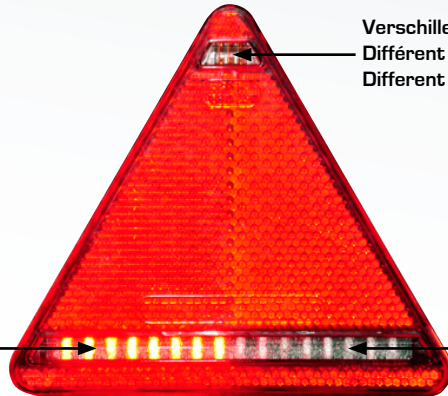

# ACHTERLICHTEN - VOORLICHTEN FEUX ARRIERE - FEUX AVANT REAR LIGHTS - FRONT LIGHTS

**NEW**

**TRILED**

Verschillende mogelijkheden: geen functie, mistlicht, achteruitrijlicht  
Différent possibilités: pas de fonction, anti-brouillard, feu de recul  
Different possibilities: no function, rear fog, rear backup

Stand/Stop  
Position/Stop  
Tail/Stop

Richtingaanwijzer  
Clignoteur  
Direction indicator

Met of zonder  
nummerplaatverlichting  
Avec ou sans  
éclaire-plaque  
With or without  
license plate light