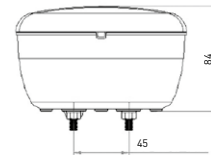

NEW

1400-1

Positie/Stop - Richtingaanwijzer
Position/Stop - Clignoteur
Position/Stop - Direction Indicator

REFERENTIE
RÉFÉRENCE
PART NUMBER

1400-1

1400-2

Mistlicht
Feu anti-brouillard
Fog light

REFERENTIE
RÉFÉRENCE
PART NUMBER

1400-2

1400-3

Achteruitrijlicht
Feu de recul
Reversing light

REFERENTIE
RÉFÉRENCE
PART NUMBER

1400-3