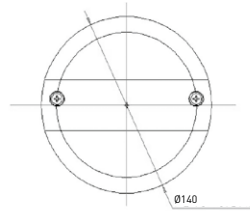

**NEW**

**1400-1**

Positie/Stop - Richtingaanwijzer  
 Position/Stop - Clignoteur  
 Position/Stop - Direction Indicator

REFERENTIE  
 RÉFÉRENCE  
 PART NUMBER

1400-1

**1400-2**

Mistlicht  
 Feu anti-brouillard  
 Fog light