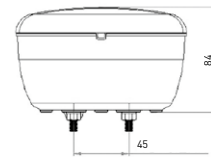

**NEW**

**1400-1**

Positie/Stop - Richtingaanwijzer  
 Position/Stop - Clignoteur  
 Position/Stop - Direction Indicator

REFERENTIE  
 RÉFÉRENCE  
 PART NUMBER

1400-1

**1400-2**

Mistlicht  
 Feu anti-brouillard  
 Fog light