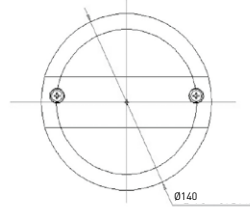

NEW

1400-1

Positie/Stop - Richtingaanwijzer
Position/Stop - Clignoteur
Position/Stop - Direction Indicator

REFERENTIE
RÉFÉRENCE
PART NUMBER

1400-1

1400-2

Mistlicht
Feu anti-brouillard
Fog light

REFERENTIE
RÉFÉRENCE
PART NUMBER

1400-2

1400-3

Achteruitrijlicht
Feu de recul
Reversing light

REFERENTIE
RÉFÉRENCE
PART NUMBER

1400-3