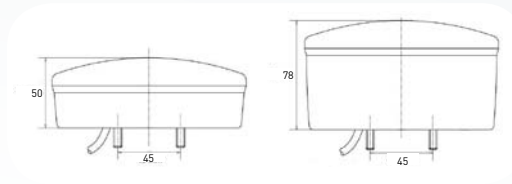

2 MOGELIJKE VERSIES: HOOGTE 50 MM OF 78 MM
2 VERSIONS DISPONIBLE: HAUTEUR 50 OU 78 MM
2 POSSIBLE VERSIONS: 50 MM OR 78 MM HEIGHT

REFERENTIE RÉFÉRENCE PART NUMBER	50 MM HOOGTE 50 MM HAUTEUR 50 MM HEIGHT	78 MM HOOGTE 78 MM HAUTEUR 78 MM HEIGHT
HAMB50-DV	X	
HAMB78-DV		X

REFERENTIE RÉFÉRENCE PART NUMBER	50 MM HOOGTE 50 MM HAUTEUR 50 MM HEIGHT	78 MM HOOGTE 78 MM HAUTEUR 78 MM HEIGHT	MISTLICHT BROUILLARD FOG	ACHTERUITRIJLICHT FEU DE RECU REVERSE	12V	24V
FORE50-12V	X		X	X	X	
FORE50-24V	X		X	X		X
FORE78-12V		X	X	X	X	
FORE78-24V		X	X	X		X