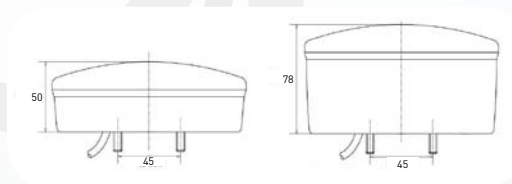

2 MOGELIJKE VERSIES: HOOGTE 50 MM OF 78 MM
2 VERSIONS DISPONIBLE: HAUTEUR 50 OU 78 MM
2 POSSIBLE VERSIONS: 50 MM OR 78 MM HEIGHT

REFERENTIE RÉFÉRENCE PART NUMBER	50 MM HOOGTE 50 MM HAUTEUR 50 MM HEIGHT	78 MM HOOGTE 78 MM HAUTEUR 78 MM HEIGHT
HAMB50-DV	X	
HAMB78-DV		X

GLAS
CABOCHON
LENS

HAMB/1

FORE

Dia 142

Mistlicht
Brouillard
Fog

Achteruitrijlicht
Feu de recul
Reverse

Mistlicht
Brouillard
Fog

2 MOGELIJKE VERSIES: HOOGTE 50 MM OF 78 MM
2 VERSIONS DISPONIBLE: HAUTEUR 50 OU 78 MM
2 POSSIBLE VERSIONS: 50 MM OR 78 MM HEIGHT

REFERENTIE RÉFÉRENCE PART NUMBER	50 MM HOOGTE 50 MM HAUTEUR 50 MM HEIGHT	78 MM HOOGTE 78 MM HAUTEUR 78 MM HEIGHT	MISTLICHT BROUILLARD FOG	ACHTERUITRIJLICHT FEU DE RECU REVERSE	12V	24V
FORE50-12V	X		X	X	X	
FORE50-24V	X		X	X		X
FORE78-12V		X	X	X	X	
FORE78-24V		X	X	X		X