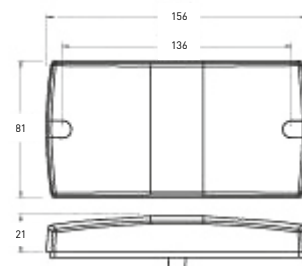

NEW

39LED/2

Positie/Stop
Position/Stop
Tail/Stop

Richtingaanwijzer
Clignoteur
Direction Indicator

REFERENTIE
RÉFÉRENCE
PART NUMBER

39LED/2

DIN CONNECTOR KIT

3138.200098
3138.200099

REFERENTIE
RÉFÉRENCE
PART NUMBER

90°

RECHT
DROIT
STRAIGHT

3138.200098
3138.200099

X

X