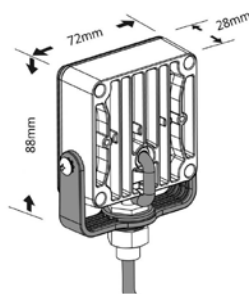

# LED SIGNALISATIE & LICHTBALKEN SIGNALISATION À LED & RAMPES LUMINEUSES LED SIGNALISATION & LIGHT BARS

**NEW**

**SQ4 LED**

VOLTAGE	VERBRUIK CONSUMMATION CURRENT DRAW	KABEL CABLE CABLE	# LEDS # LEDS # LEDS	FUNCTIES FONCTIONS FUNCTIONS
10-30 VDC	12V: 0,55 Amps 24V: 0,26 Amps	1M	4	18

KLEUR COULEUR COLOR	REFERENTIE RÉFÉRENCE PART NUMBER
	SQ4LED-OR
	SQ4LED-BL
	SQ4LED-RO
	SQ4LED-CR

SYNCHRONISEERBAAR - SYNCHRONISABLE - CAN BE SYNCHRONISED  
GEEN EXTERNE BESTURING NODIG - PAS BESOIN DE BOITIER EXTERNE - NO NEED FOR EXTERNAL CONTROL BOX