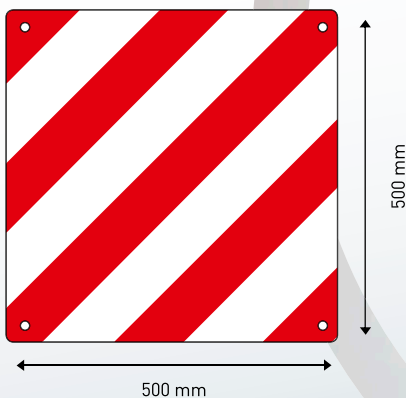

**NEW**

**90010**

REFERENTIE RÉFÉRENCE PART NUMBER	UITZONDERLIJK VERVOER	TRANSPORT EXCEPTIONNEL
90010-NL	X	
90010-FR		X

**90010-NL/FR**

REFERENTIE RÉFÉRENCE PART NUMBER	UITZONDERLIJK VERVOER TRANSPORT EXCEPTIONNEL
90010-NL/FR	X

BREEDTEPANELEN  
 PANNEAU DE LARGEUR

**90032  
 90033**

REFERENTIE RÉFÉRENCE PART NUMBER	VOORAAN AVANT FRONT	ACHTERAAN DERRIÈRE REAR
90032 - REAR*		X
90033 - FRONT*	X	

- \* 90032 - REAR: rood reflecterend / rouge retroréfléchissante / red reflective
- \* 90033 - FRONT: wit reflecterend / blanc retroréfléchissante / white reflective