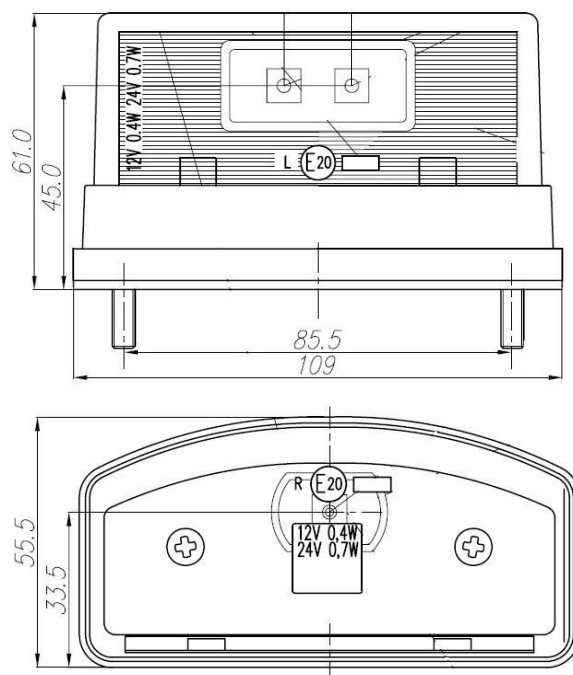

## 70-R2 LED

**LED NUMMERPLAATVERLICHTING MET POSITIELICHT  
12/24V**

**ECLAIRAGE DE PLAQUE À LED AVEC FEU DE POSITION  
12/24 VOLT**

**LED LICENCE PLATE LIGHT WITH TAIL LIGHT  
12/24 VOLT**

**S.A. APPAREILS ELECTRIQUES ET ELECTRONIQUES BELGES N.V.**