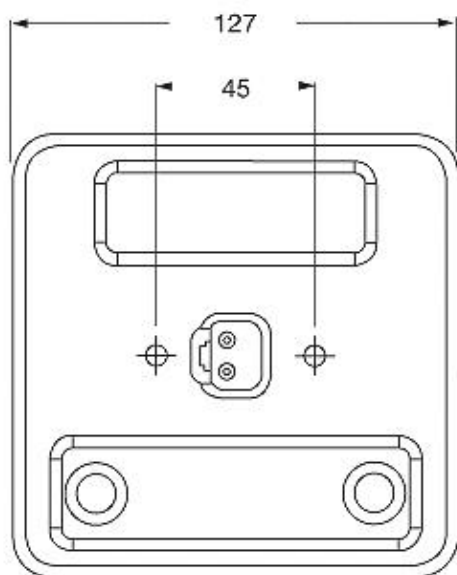

680R

680R

LED MISTACHTERLICHT
12/24 VOLT
WATERDICHT IP67

LAAG VERBRUIK :
12V : 0.338 Amp
24V : 0.156 Amp

Deutsch connector

S.A. APPAREILS ELECTRIQUES ET ELECTRONIQUES BELGES N.V.

TEL. +32.2.452.80.01 • FAX +32.2.452.84.64