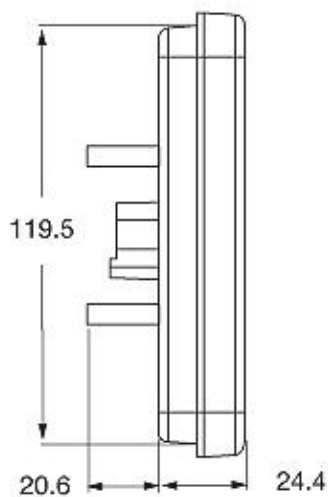

680R

680R

LED MISTACHTERLICHT
12/24 VOLT
WATERDICHT IP67

LAAG VERBRUIK :
12V : 0.338 Amp
24V : 0.156 Amp

Deutsch connector

S.A. APPAREILS ELECTRIQUES ET ELECTRONIQUES BELGES N.V.

TEL. +32.2.452.80.01 • FAX +32.2.452.84.64