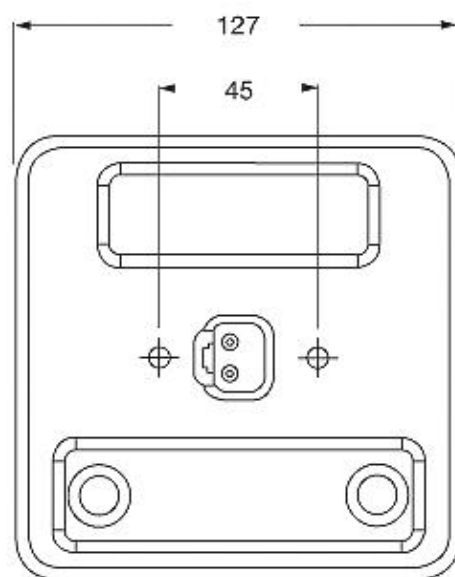

# 680C

**680C**

**LED ACHTERUITRIJLICHT  
12/24 VOLT  
WATERDICHT IP67**

**LAAG VERBRUIK :**  
12V : 0.145 Amp  
24V : 0.082 Amp

Deutsch connector

**S.A. APPARELS ELECTRIQUES ET ELECTRONIQUES BELGES N.V.**