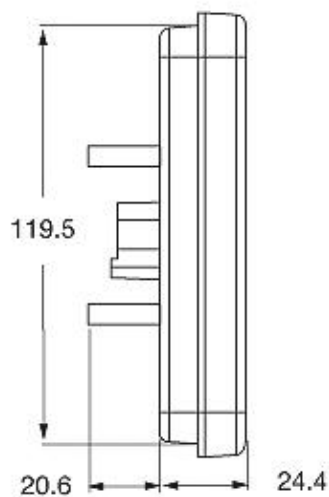

# 680C

**680C**

**LED ACHTERUITRIJLICHT  
12/24 VOLT  
WATERDICHT IP67**

**LAAG VERBRUIK :**  
12V : 0.145 Amp  
24V : 0.082 Amp

Deutsch connector

**S.A. APPARELS ELECTRIQUES ET ELECTRONIQUES BELGES N.V.**