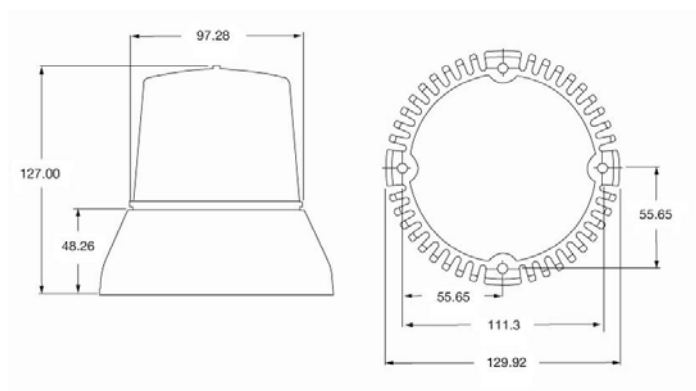

625LED

LED FLITSLICHT 360°

- MultiVoltage 12/80V
- Laag Verbruik (12V : 1,0 Amps - 24V : 0,6 Amps)
- 4 verschillende waarschuwingpatronen
- Aluminium basis
- Geen aparte besturing nodig - Eenvoudig te monteren
- IP65

FEU STROBE A LED 360°

- MultiVoltage 12/80V
- Consommation faible (12V : 1,0 Amps - 24V : 0,6 Amps)
- 4 fonctions différentes
- Base en Aluminium
- IP65

S.A. APPAREILS ELECTRIQUES ET ELECTRONIQUES BELGES N.V.

TEL. +32.2.452.80.01 • FAX +32.2.452.84.64

Z.5 MOLLEM 400 • B-1730 ASSE (BELGIUM)

e-mail : info@aeb.be • website : www.aeb.be