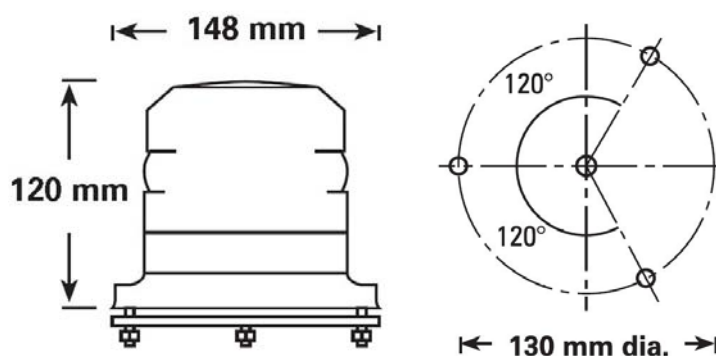

622-15W

Ref: 622-15W

Strobe Flitslicht 15 Watt
10-33 Volt DC
Enkele Flits - 125 Flitsen/min.
IP 65
Lens PolyCarbonaat
Basis ABS
Verbruik:
12 Volt : 1,5 Amps
24 Volt : 0.75 Amps

Ref: 622-15W

Feu Flash Strobe 15 Watt
10-33 Volt DC
Simple flash - 125 Flash/min.
IP 65
Cabochon PolyCarbonate
Base ABS
Consommation:
12 Volt : 1,5 Amps
24 Volt : 0.75 Amps

Ref: 622-15W

Xenon Strobe light 15 Watt
10-33 Volt DC
Single flash - 125 Flash/min.
IP 65
PolyCarbonate lens
ABS Base
Current draw:
12 Volt : 1,5 Amps
24 Volt : 0.75 Amps

S.A. APPAREILS ELECTRIQUES ET ELECTRONIQUES BELGES N.V.