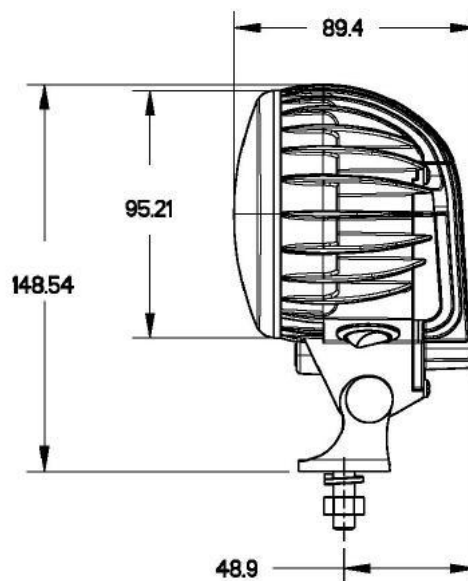

48 Volt : 0.5 Amps

Light Output :

500 Lumens

5800 Candela (Center of spot)

3 meter : 624 Lux

6 meter : 156 Lux

Waterproof/Shockproof

CE and UL aproved