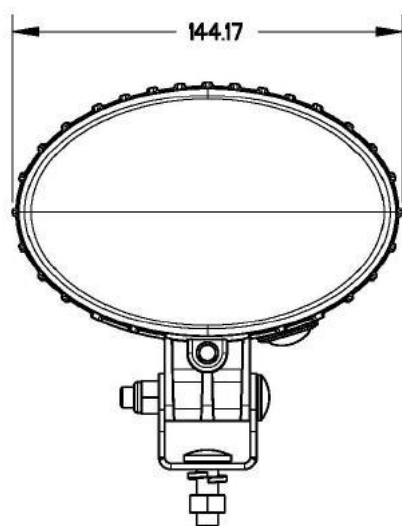

48 Volt : 0.5 Amps

Light Output :

500 Lumens

5800 Candela (Center of spot)

3 meter : 624 Lux

6 meter : 156 Lux

Waterproof/Shockproof

CE and UL aproved