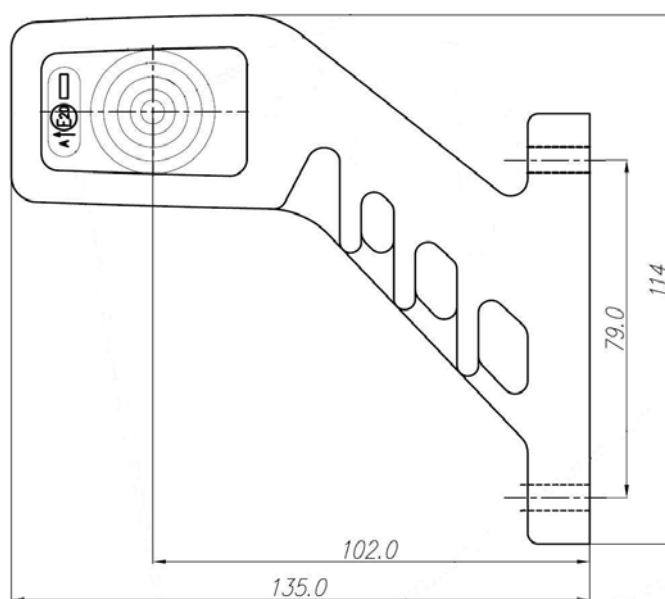

238

LED Breedtelicht, Kristal/Oranje/Rood
Feu d'Encombrement à LED, Cristal/Orange/Rouge
LED Side Marker light, White/Amber/Red

238L-12V : Links/Gauche/Left-12V
238R-12V : Rechts/Droite/Right-12V

238L-24V : Links/Gauche/Left-24V
238R-24V : Rechts/Droite/Right-24V