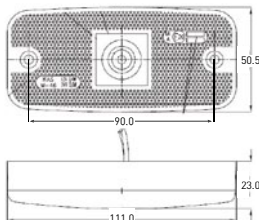

W61-DV

KLEUR COULEUR COLOR	REFERENTIE RÉFÉRENCE PART NUMBER
	W61-DV-CR
	W61-DV-OR
	W61-DV-RO

225-DV

KLEUR COULEUR COLOR	MET KABEL 500 MM AVEC CABLE 500 MM WITH CABLE 500 MM	MET KABEL 500 MM + CLICK IN AVEC CABLE 500 MM + CLICK IN WITH CABLE 500 MM + CLICK IN
	225-DV-CR	225-DV-CR-FA
	225-DV-OR	225-DV-OR-FA
	225-DV-RO	225-DV-RO-FA

226-DV

KLEUR COULEUR COLOR	MET KABEL 500 MM AVEC CABLE 500 MM WITH CABLE 500 MM	MET KABEL 500 MM + CLICK IN AVEC CABLE 500 MM + CLICK IN WITH CABLE 500 MM + CLICK IN
	226-DV-CR	226-DV-CR-FA
	226-DV-OR	226-DV-OR-FA
	226-DV-RO	226-DV-RO-FA