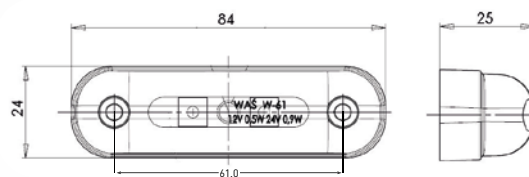

W61-DV

KLEUR COULEUR COLOR	REFERENTIE RÉFÉRENCE PART NUMBER
	W61-DV-CR
	W61-DV-OR
	W61-DV-RO

225-DV

KLEUR COULEUR COLOR	MET KABEL 500 MM AVEC CABLE 500 MM WITH CABLE 500 MM	MET KABEL 500 MM + CLICK IN AVEC CABLE 500 MM + CLICK IN WITH CABLE 500 MM + CLICK IN
	225-DV-CR	225-DV-CR-FA
	225-DV-OR	225-DV-OR-FA
	225-DV-RO	225-DV-RO-FA

226-DV

KLEUR COULEUR COLOR	MET KABEL 500 MM AVEC CABLE 500 MM WITH CABLE 500 MM	MET KABEL 500 MM + CLICK IN AVEC CABLE 500 MM + CLICK IN WITH CABLE 500 MM + CLICK IN
	226-DV-CR	226-DV-CR-FA
	226-DV-OR	226-DV-OR-FA
	226-DV-RO	226-DV-RO-FA