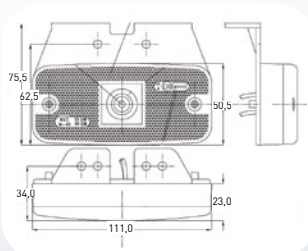

W61-DV

KLEUR COULEUR COLOR	REFERENTIE RÉFÉRENCE PART NUMBER
	W61-DV-CR
	W61-DV-OR
	W61-DV-RO

225-DV

KLEUR COULEUR COLOR	MET KABEL 500 MM AVEC CABLE 500 MM WITH CABLE 500 MM	MET KABEL 500 MM + CLICK IN AVEC CABLE 500 MM + CLICK IN WITH CABLE 500 MM + CLICK IN
	225-DV-CR	225-DV-CR-FA
	225-DV-OR	225-DV-OR-FA
	225-DV-RO	225-DV-RO-FA

226-DV

KLEUR COULEUR COLOR	MET KABEL 500 MM AVEC CABLE 500 MM WITH CABLE 500 MM	MET KABEL 500 MM + CLICK IN AVEC CABLE 500 MM + CLICK IN WITH CABLE 500 MM + CLICK IN
	226-DV-CR	226-DV-CR-FA
	226-DV-OR	226-DV-OR-FA
	226-DV-RO	226-DV-RO-FA