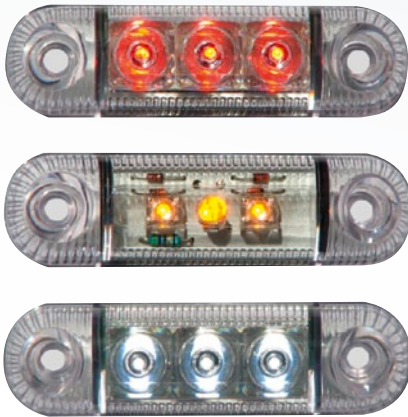

W61-DV

KLEUR COULEUR COLOR	REFERENTIE RÉFÉRENCE PART NUMBER
	W61-DV-CR
	W61-DV-OR
	W61-DV-RO

225-DV

KLEUR COULEUR COLOR	MET KABEL 500 MM AVEC CABLE 500 MM WITH CABLE 500 MM	MET KABEL 500 MM + CLICK IN AVEC CABLE 500 MM + CLICK IN WITH CABLE 500 MM + CLICK IN
	225-DV-CR	225-DV-CR-FA
	225-DV-OR	225-DV-OR-FA
	225-DV-RO	225-DV-RO-FA

226-DV

KLEUR COULEUR COLOR	MET KABEL 500 MM AVEC CABLE 500 MM WITH CABLE 500 MM	MET KABEL 500 MM + CLICK IN AVEC CABLE 500 MM + CLICK IN WITH CABLE 500 MM + CLICK IN
	226-DV-CR	226-DV-CR-FA
	226-DV-OR	226-DV-OR-FA
	226-DV-RO	226-DV-RO-FA